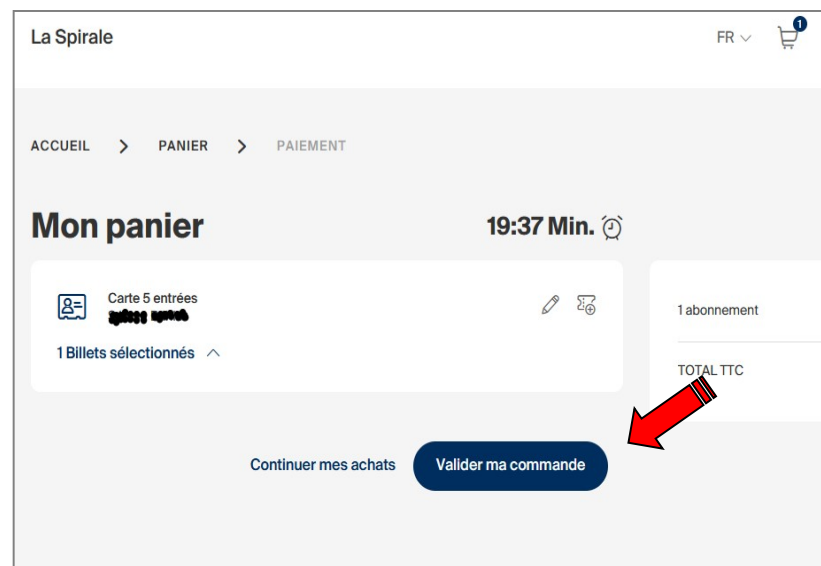

Cliquez sur « Validez ma commande ».

Veillez imprimer votre abonnement avec le code QR ou le sauvegarder sur votre natel et le présenter à l'entrée le jour du concert.